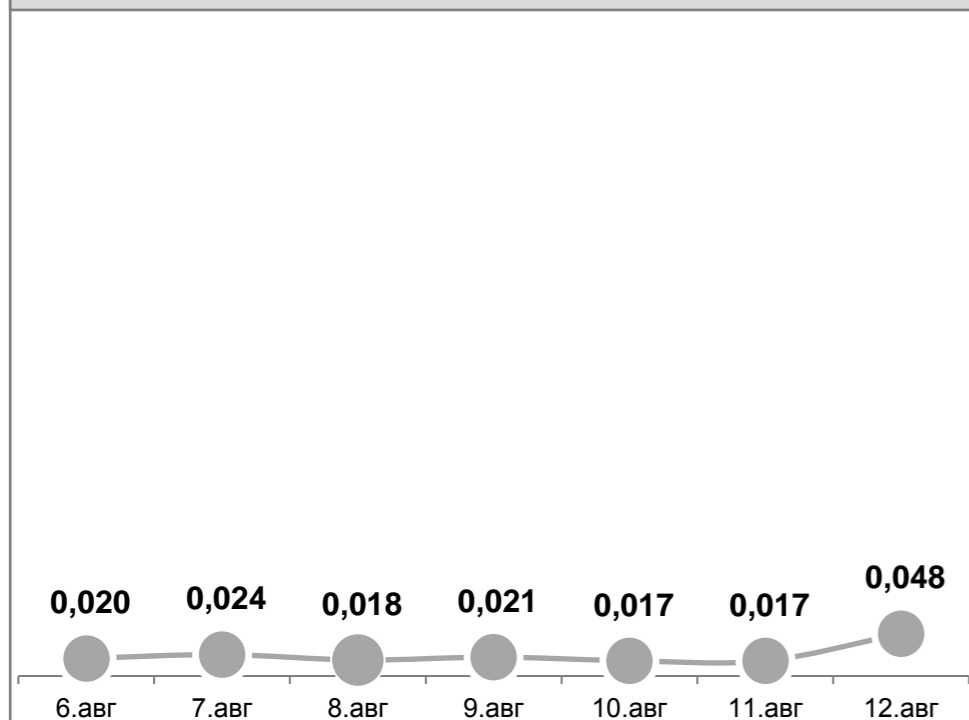

Усреднённые показатели концентрации пыли за сутки, мг/м³

ул.Астафьева,15

ГУТ-2, мыс Астафьева

ул.Тихоокеанская,2

Детский сад №66, ул.Астафьева,120