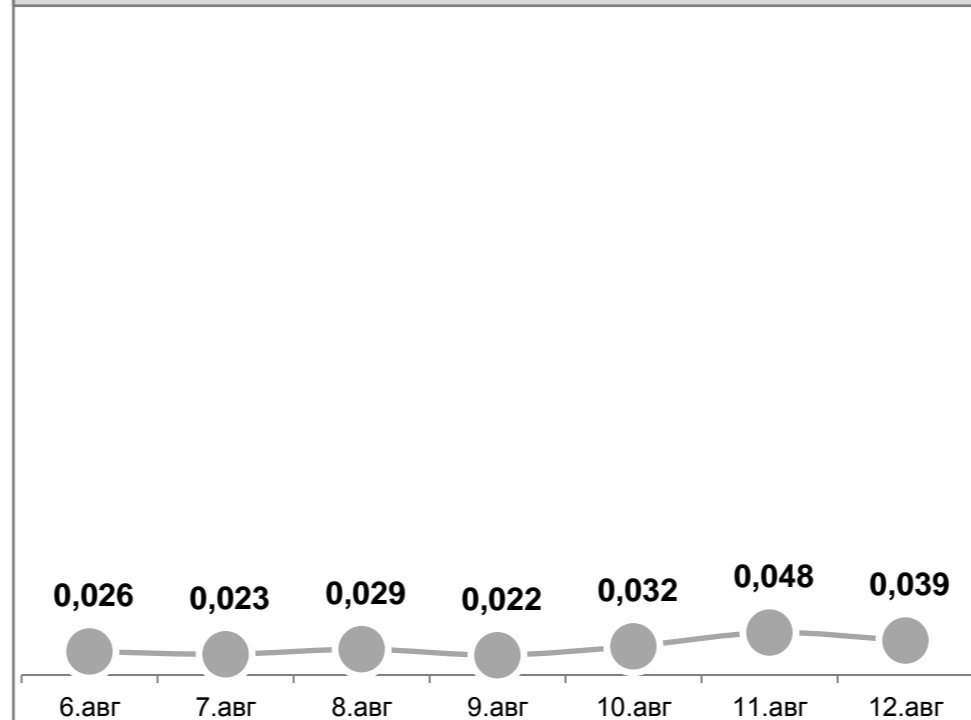

Усреднённые показатели концентрации пыли за сутки, мг/м³

ул.Астафьева,15

ГУТ-2, мыс Астафьева

ул.Тихоокеанская,2

Детский сад №66, ул.Астафьева,120