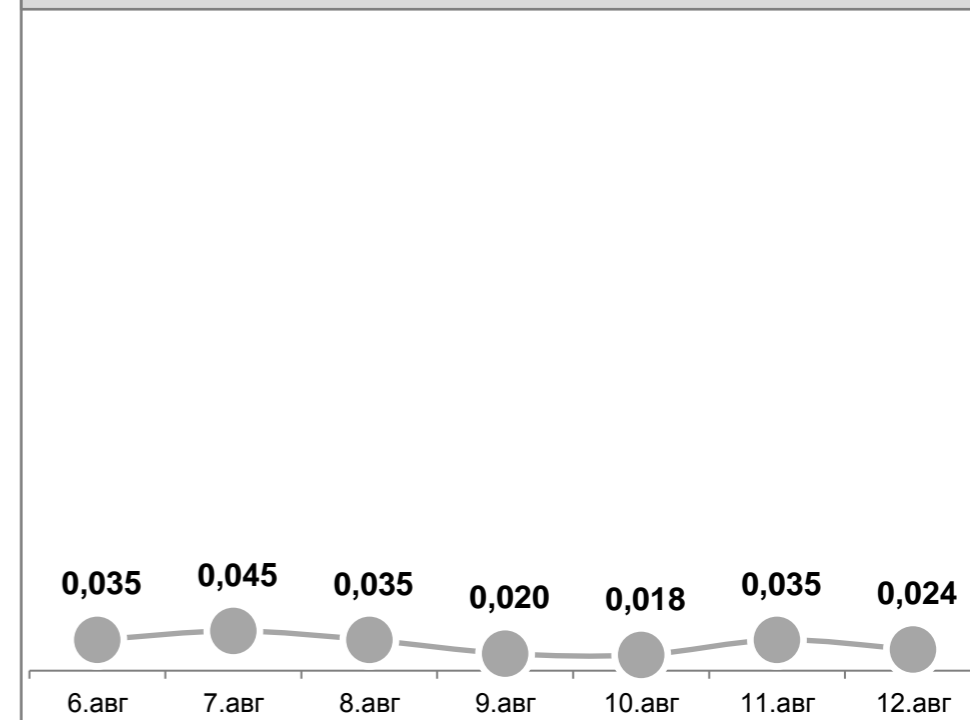

Усреднённые показатели концентрации пыли за сутки, мг/м³

ул.Астафьева,15

ГУТ-2, мыс Астафьева

ул.Тихоокеанская,2

Детский сад №66, ул.Астафьева,120